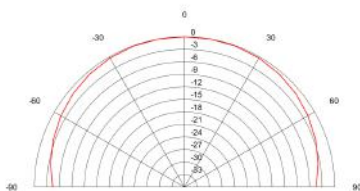

Polar Pattern

100Hz

250Hz