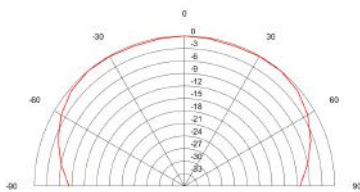

## Polar Pattern

100Hz

250Hz

500Hz

1000Hz

2000Hz

4000Hz

10000Hz