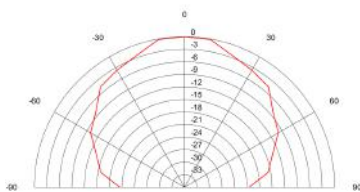

## Polar Pattern

100Hz

250Hz

500Hz

1000Hz

2000Hz

4000Hz

10000Hz