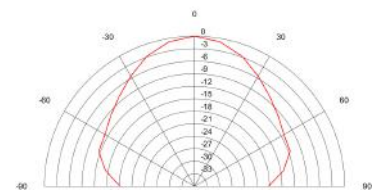

## Polar Pattern

100Hz

250Hz

500Hz

1000Hz

2000Hz

4000Hz

10000Hz