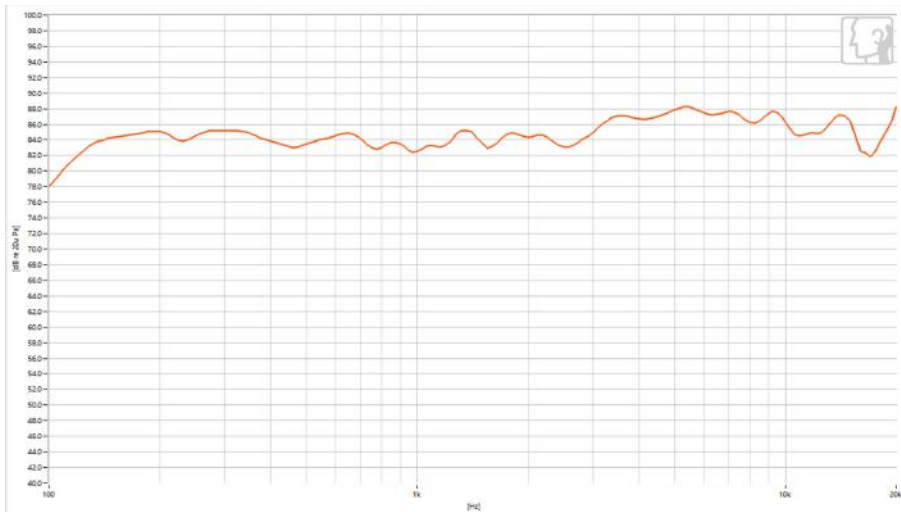

Frequency Response