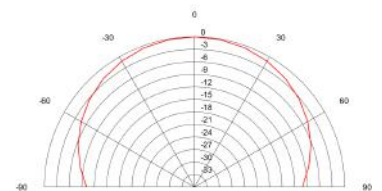

## Polar Pattern

100Hz

250Hz

500Hz

1000Hz

2000Hz

4000Hz

10000Hz