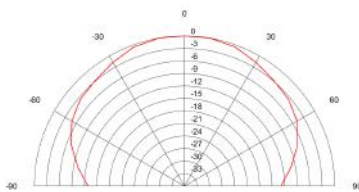

## Polar Pattern

100Hz

250Hz

500Hz

1000Hz

2000Hz

4000Hz

10000Hz